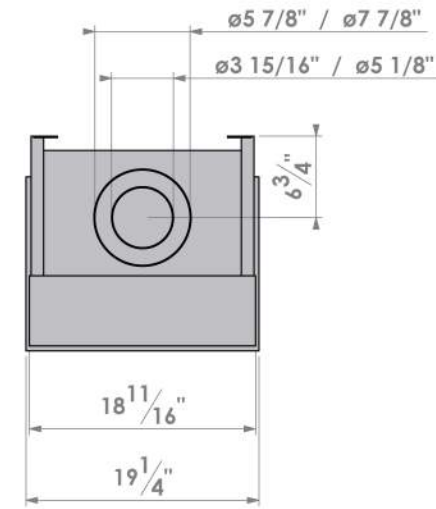

View Bell Vertical 3

NEW