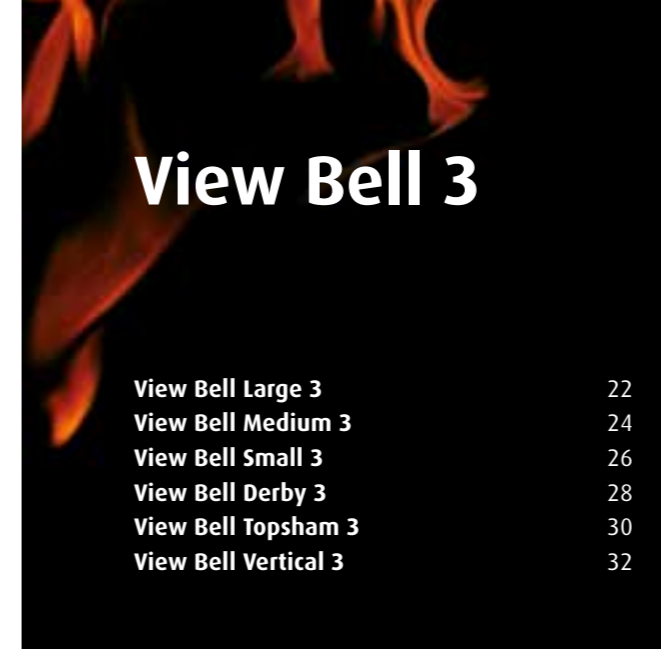

Feuer hoch drei

DE Aus jeder Perspektive die perfekte Sicht auf das Feuer. Das bietet die neue View-Bell-3-Serie von Bellfires. Stilvolle, dreiseitige Gaskamine in verschiedenen Größen. So gibt es für jedes Wohnzimmer den passenden Gaskamin.

Details geben den Ausschlag

Da die Details den Ausschlag geben, haben unsere Bellfires-Techniker dem exklusiven Design der neuen View-Bell-3-Gaskamine einen besonders hohen Stellenwert eingeräumt. Wer sich für diesen dreiseitigen Kamin entscheidet, hat die Wahl zwischen zwei verschiedenen Rahmen. Mit dem standardmäßigen Hidden-Door-Rahmen von 4,2 cm entsteht ein perfekt minimalistischer Look. Alternativ bieten wir den Rahmen Hidden Door+ 10 cm. Dieses breitere Modell umsäumt das Glas und schafft so eine harmonische Einheit mit dem Umbau.

Interieur

Für die View-Bell-3-Gaskamine bestehen verschiedene Interieur-Optionen. Sie hatten bereits die Wahl zwischen einem Lamelleninterieur und einer flachen Rückwand. Jetzt können Sie sich auch für schwarzes Keramikglas entscheiden. Die keramische Rückwand verleiht eine besondere Tiefenwirkung, wodurch der Kamin noch lebendiger erscheint.