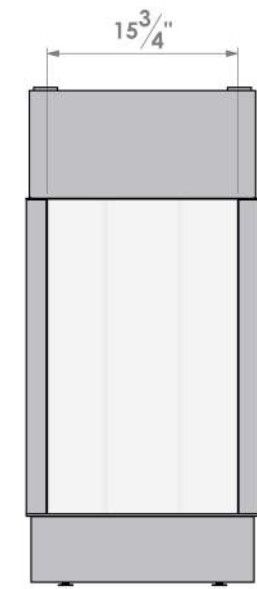

View Bell Vertical 3

NEW