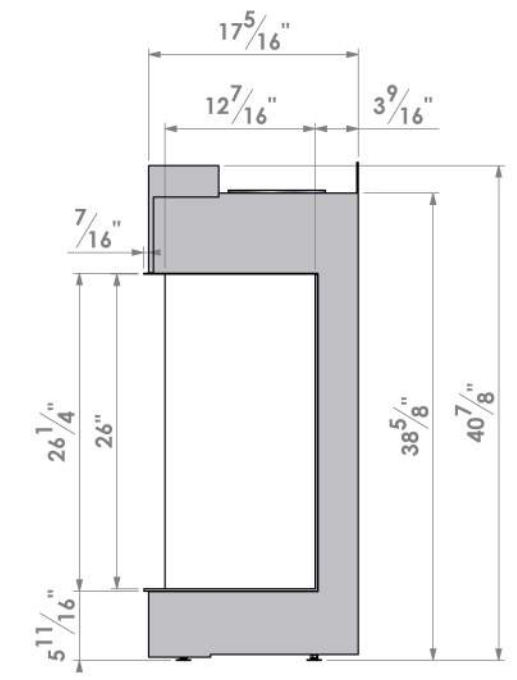

View Bell Vertical 3

NEW